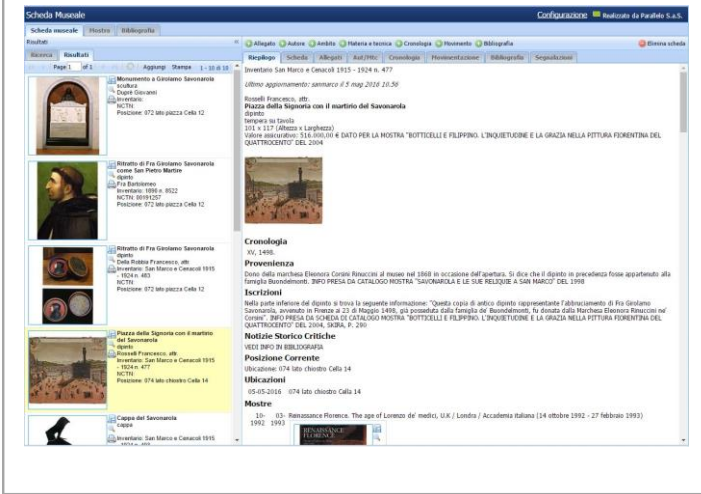

M⁴ - emmequattro

Un pacchetto completo per gestire in maniera integrata
il patrimonio dei musei italiani

Emmequattro è un sistema integrato di comunicazione e assistenza alla gestione dei beni artistici, un pacchetto completo di applicazioni realizzate da Parallelo per la valorizzazione e la gestione museale attraverso le nuove tecnologie e i social media.

Si tratta di un *pacchetto di prodotti* completo e affidabile, testato per anni dai maggiori musei italiani.

Consente la CATALOGAZIONE INTEGRATA con:

- ✓ SCHEDE MUSEALE – Fascicolo elettronico delle Opere d'Arte
- ✓ EASYPHOTO - Gestione degli Archivi Fotografici
- ✓ INVENTARIO – Sistema di inventariazione patrimoniale di Opere d'Arte
- ✓ ART WEB - Portale e sito WEB per istituzioni culturali integrato con gli altri sottosistemi

Facilita lo sviluppo di SITI WEB IN AMBITO CULTURALE con

- ❖ ART EXHIBITION - Sito WEB per Mostre temporanee ed eventi culturali

Scheda Museale

Sistema di gestione web-based per cataloghi di opere d'arte.

Fascicolo elettronico per la gestione delle opere d'arte entro il quale è possibile inserire ogni sorta di documenti pertinenti al bene: immagini, bibliografie, schede di prestito, note di restauro etc. Gestisce i dati ambientali (le collocazioni nelle sale o nei depositi), organizza cronologicamente la movimentazione, i restauri, le mostre.