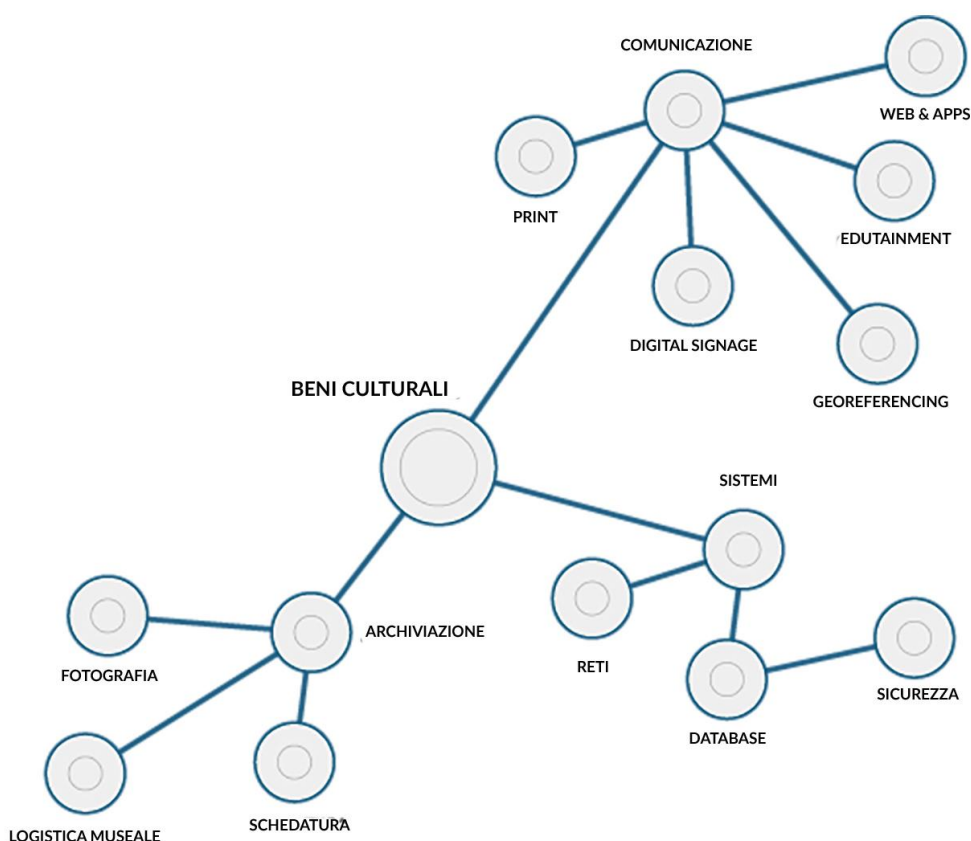

M⁴ - emmequattro

Un pacchetto completo per gestire in maniera integrata
il patrimonio dei musei italiani

Emmequattro è un sistema integrato di comunicazione e assistenza alla gestione dei beni artistici, un pacchetto completo di applicazioni realizzate da Parallelo per la valorizzazione e la gestione museale attraverso le nuove tecnologie e i social media.

Si tratta di un *pacchetto di prodotti* completo e affidabile, testato per anni dai maggiori musei italiani.

Consente la CATALOGAZIONE INTEGRATA con:

- ✓ SCHEDE MUSEALE – Fascicolo elettronico delle Opere d'Arte
- ✓ EASYPHOTO - Gestione degli Archivi Fotografici
- ✓ INVENTARIO – Sistema di inventariazione patrimoniale di Opere d'Arte
- ✓ ART WEB - Portale e sito WEB per istituzioni culturali integrato con gli altri sottosistemi

Facilita lo sviluppo di SITI WEB IN AMBITO CULTURALE con

- ❖ ART EXHIBITION - Sito WEB per Mostre temporanee ed eventi culturali

Scheda Museale

Sistema di gestione web-based per cataloghi di opere d'arte.

Fascicolo elettronico per la gestione delle opere d'arte entro il quale è possibile inserire ogni sorta di documenti pertinenti al bene: immagini, bibliografie, schede di prestito, note di restauro etc. Gestisce i dati ambientali (le collocazioni nelle sale o nei depositi), organizza cronologicamente la movimentazione, i restauri, le mostre.